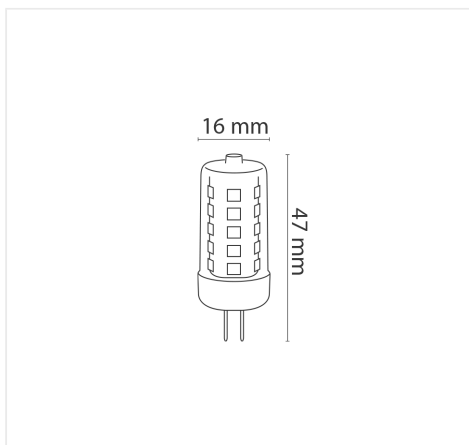

NOVA line

NOVA Italia S.p.A.

Via Vecchia Scorciosa 33-35 - 66022 Fossacesia (Ch)

Tel. 0872 578934 (15 linee r.a.) - Fax 0872 57670

www.novaline.it - info@novaline.it

P.I.: 01956430696 - C.C.I.A.A. CH140833 - Capitale Sociale: € 1.100.000,00 i.v.

RAEE: IT08020000003247

Azienda con sistema

di gestione certificato

ISO 9001: 2015

Certificato N. IT 15/0141

LS35G4C

LAMPADA LED G4 3W LUCE CALDA 3000 K CERAMICA + PC

INFORMAZIONI

Marca:NOVA LINE
Materiale:ceramica + pc
Tipo di Lampada:Led
Base Lampada:G4
Dimensioni:16 x 47 mm

CARATTERISTICHE ELETTRICHE

Tensione Nominale:12 V
Corrente:260 mA
Potenza:3 W

CARATTERISTICHE ILLUMINOTECNICHE

Lumen (Lm) :350
Classe Energetica:E
Temperatura di Colore:3000 K
Resa Cromatica:> 80
Gradi Diffusione:270°
Numero di Accensioni:12500
Durata in Ore (h):25000
Dimmerabile:NO
Equivalenza incandescenza:30 W
Tempo di innesco:istantaneo

LOGISTICA

EAN Conf.:8028274119800
Pz per Conf.:1
ITF Inner:18028274119807
Pz Inner:10
ITF Master:28028274119804
Pezzi Master:200