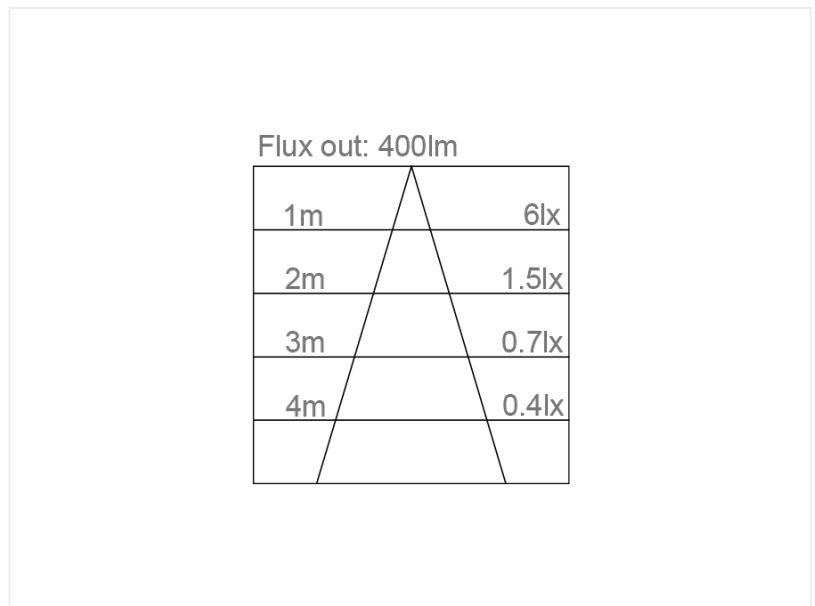

Peso Master Kg:

Altezza Master cm:

Profondità Master cm:

Peso Lordo Kg:

Altezza cm:

DIAGRAMMA CONICO

DIAGRAMMA CIRCOLARE