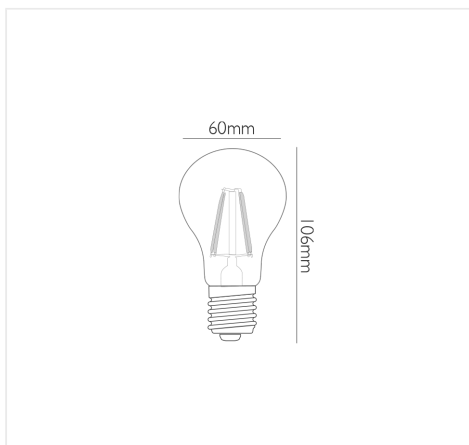

NOVA line

NOVA Italia s.r.l.

Via Vecchia Scorciosa 33-35 - 66022 Fossacesia (Ch)
Tel. 0872 578934 (15 linee r.a.) - Fax 0872 57670

P.I.: 01956430696 - C.C.I.A.A. CH140833 - Capitale Sociale: €500.000 i.v.

www.novaline.it - info@novaline.it
www.novaitalia.eu - commerciale@novaitalia.eu

RAEE: IT0802000003247

Azienda con sistema
di gestione certificato
ISO 9001:2015
Certificato N. IT 15/0141

LFG75N

GOCCIA LED A FILAMENTO 8 W E27, LUCE NATURALE 4000 K

INFORMAZIONI

Marca:NOVA LINE
Tipo di Lampada:Led
Base Lampada:E27
Dimensioni:108x60 mm
Uso:Interno
Materiale:Vetro +alluminio

CARATTERISTICHE ELETTRICHE

Frequenza:50/60 Hz
Tensione Nominale:220-240 V
Corrente:60 mA
Fattore di Potenza:>0,5
Potenza:8 W

CARATTERISTICHE ILLUMINOTECNICHE

Lumen (Lm) :1055
Numero di Accensioni:7500
Durata in Ore (h):20000
Dimmerabile:NO
Equivalenza incandescenza:75 W
Tempo di innesco:istantaneo
Tipo di Led:Filamento
Classe Energetica:A++
Temperatura di Colore:4000 K
Resa Cromatica:> 80
Gradi Diffusione:330°

LOGISTICA

Tipo di Confezione:Blister
Lunghezza cm:
Profondità cm:
Pz per Conf.:1
Pz Inner:10
ITF Inner:18028274111221
Peso Inner Kg:
Altezza Inner cm:
Profondità Inner cm:
EAN Conf.:8028274111224
Pezzi Master:100